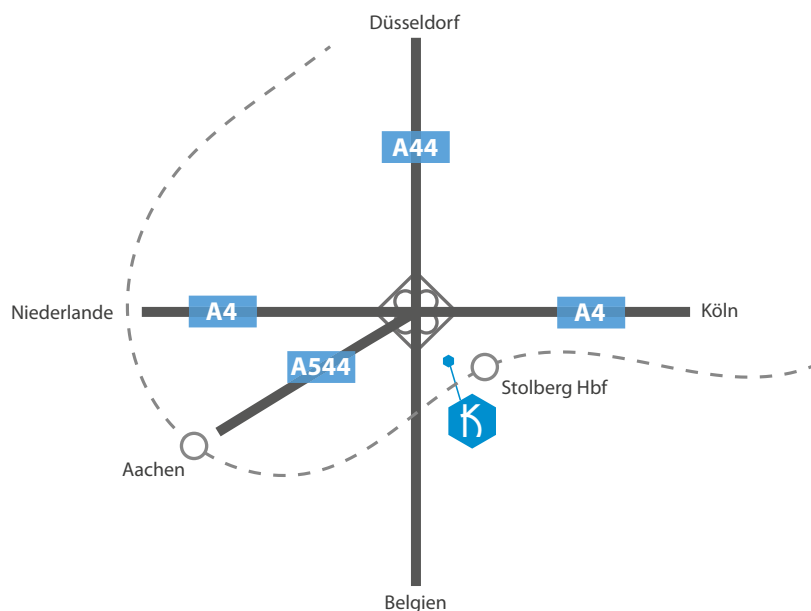

Anfahrt zur Medienagentur Klöcker

Shuttleservice

Für alle, die für die Anfahrt öffentliche Verkehrsmittel nutzen, bieten wir einen Shuttleservice zwischen den Stationen und der Agentur an. Der Treffpunkt befindet sich an der Straßeneinmündung der Königin-Astrid-Straße zwischen der Bus- und Bahnstation. Hier werden die Mitarbeiter jeden Tag abgeholt und bei Feierabend wieder abgesetzt. Somit garantieren wir eine schnelle und sichere Fahrt zur Agentur.

Standort

Die Medienagentur Klöcker befindet sich in der Städteregion Aachen (Stadt Stolberg) in der Nähe des Aachener Autobahnkreuzes (A4, A44 und A544). Aufgrund der zentralen Lage sind wir aus den Einzugsgebieten Düsseldorf, Köln und Düren, sowie aus nördlicher Richtung von Heinsberg und Mönchengladbach gut erreichbar. Die nächsten Autobahnabfahrten sind Eschweiler West (A4), Aachen Brand und Broichweiden (A44) und Würselen (A544).

Mit öffentlichen Verkehrsmitteln gibt es folgende Anbindungsmöglichkeiten:

Zug

von Düsseldorf	RE1	bis Stolberg HBF
von Köln	RE1, RE9	bis Stolberg HBF
von Aachen	RE1, RE9, RB20	bis Stolberg HBF

Bus

von Eschweiler	Linie 8	bis Velau
von Aachen	Linie 1, Linie 22	bis Atsch Dreieck

Euregiobahn

von Herzogenrath, Alsdorf, Eschweiler, Langerwehe und Düren bis Stolberg HBF

Adresse: Königin-Astrid-Straße 117, 52222 Stolberg

Telefon: +49(0)2402 389 49 60